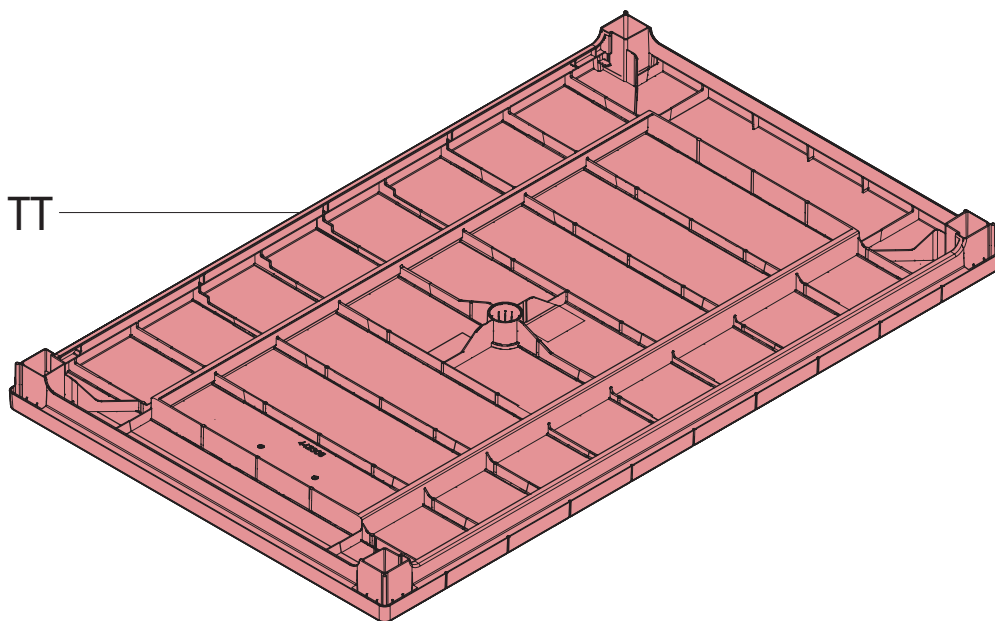

DINING TABLE

JULIE Table V0.3 / 5000524 / 442308

5000524

Ericssonstraat 17 | 5121 MK Rijen | The Netherlands | WWW.KETER.COM

AMERICA
 EUROPE
 - Geprüfte Sicherheit
 - EN 581

< 40 °C < 104 °F
 > 0 > 32

MAX 50 kg
110 lbs

MAX 20 kg
44 lbs

TT

1x

L

4x

PL

4x

PU

1x

1

2

3

4